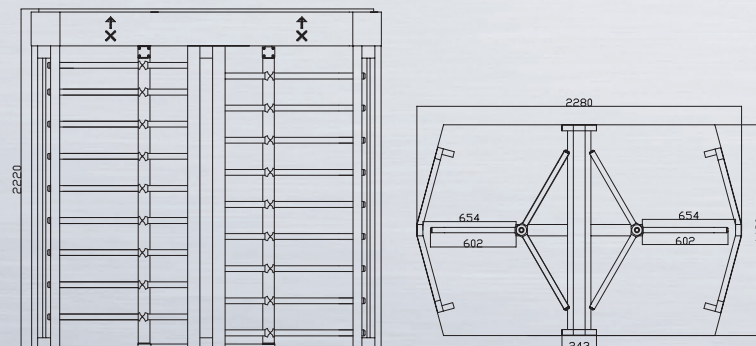

UYGULANABİLİR ÖZELLİKLER / APPLICABLE FEATURES

Özel Tasarım ve Üretim
Special Design and Production

Harici Sesli İkaz
External Audible Warning

IP 65'e Kadar Uygulanabilir Koruma Sınıfı
Applicable Protection Class up to IP 65