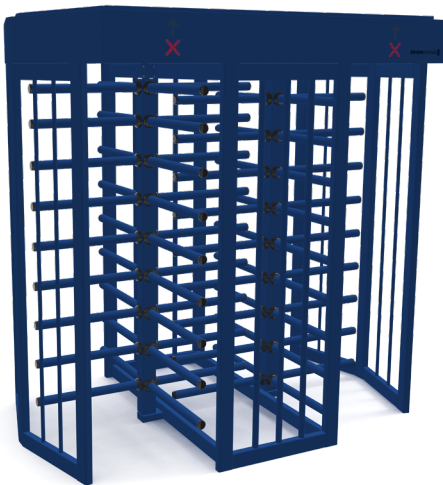

www.erisimteknik.com/pdf/B224.pdf

KASA FRAME

Elektrostatik Fırın Boyalı Kabin ve
Rotor
*Electrostatic Powder Coated Cabin
and Rotor*

GÖSTERGELER INDICATORS

Giriş ve Çıkış Taraflarında İki Renkli
Göstergeler Mevcuttur
*Two Color Indicators Available on
Input and Output Sides*

KOLLAR ARMS

90 Derece (4 Kollu) Elektrostatik
Fırın Boyalı
*90 Degree (4 Arms) Electrostatic
Powder Coated*

KONTROL CONTROL

Kuru Kontak / Her Türü Kartlı
Geçiş Sistemi İle Çalışır
*Dry Contact / All Kinds of Access
Control System*

ACİL DURUM EMERGENCY

Kontak Verildiğinde ya da
Enerji Kesildiğinde Her İki Tarafa
Boşa Döner
*Turns to Both Sides on Ignition or
Power Off*

UYGULANABİLİR ÖZELLİKLER / APPLICABLE FEATURES

Özel Tasarım ve
Üretim
*Special Design and
Production*

Harici
Sesli İkaz
*External Audible
Warning*

IP 65'e Kadar
Uygulanabilir
Koruma Sınıfı
*Applicable
Protection Class up
to IP 65*