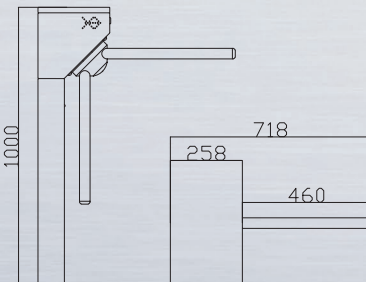

GÖSTERGELER INDICATORS

Giriş ve Çıkış Tarafında İki Renkli
Göstergeler Mevcuttur
Two Color Indicators Available on
Input and Output Sides

KOLLAR ARMS

304 Kalite Paslanmaz Çelik Kilitli Kollar
304 Grade Stainless Steel Locked Handles

KONTROL CONTROL

Kuru Kontak / Her Türlü Kartlı
Geçiş Sistemi İle Çalışır
Dry Contact / All Kinds of Access
Control System

ACİL DURUM EMERGENCY

Kontak Verildiğinde ya da
Enerji Kesildiğinde Her İki Tarafa
Boşa Döner
Turns to Both Sides on Ignition or
Power Off

ENERJİ 220V AC / FREKANS 50-60 HZ / MAKSİMUM GÜÇ 20 W DOUBLE TURNİKE 40 W / AKIM TÜRÜ VE DEĞERİ 2A DOUBLE TURNİKE 4.5A / IP 55 / GÜVENLİK SINIFI 1 / ÇALIŞMA SICAKLIĞI -20 +45 / ÇALIŞMA NEMİ %95 MAX.
GARANTİ SÜRESİ 2 YIL / KULLANIM SÜRESİ 10 YIL

ENERGY 220V AC / FREQUENCY 50-60 HZ / MAXIMUM POWER 20 W DOUBLE TURNSTILE 40 W / CURRENT TYPE AND VALUE 2A DOUBLE TURNSTILE 4.5A / IP 55 / SAFETY CLASS 1 / OPERATING TEMPERATURE -20 +45
OPERATING HUMIDITY 95% MAX. **WARRANTY PERIOD 2 YEARS / USAGE PERIOD 10 YEARS**

T1 serisi turnikelerin tasarımı ile diğer tripod turnikelere oranla daha az yer kaplaması amaçlanmıştır. Düz hatlara sahip T1 serisi tek ayaklı tripod turnikeler, yemekhaneler vb. gibi yerlerde kullanıma uygundur.

With its design, T1 series turnstiles are intended to take up less space compared to other tripod turnstiles. T1 series single leg tripod turnstiles with straight lines are suitable for use in places like cafeterias.

UYGULANABİLİR ÖZELLİKLER / APPLICABLE FEATURES

Özel Tasarım ve Üretim
Special Design and Production

Harici Sesli İkaz
External Audible Warning

Düşen Kol
Drop Arm

IP 65'e Kadar Uygulanabilir Koruma Sınıfı
Applicable Protection Class up to IP 65